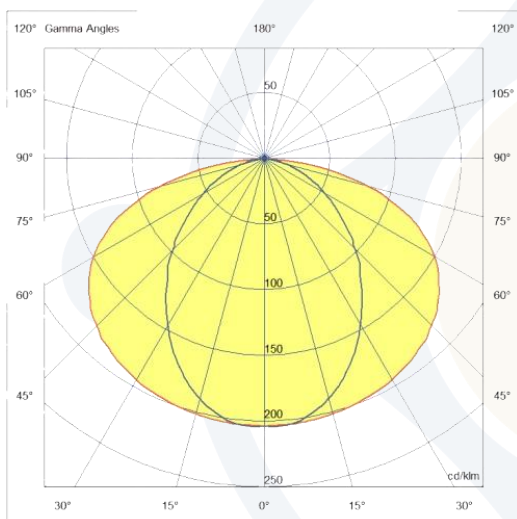

EVOLIGHT[®]
ILUMINAÇÃO

LINHA DECORATIVA

PERFIL ANTARES | 102601-PBB40

DESCRIÇÃO:

- Pendente linear Antares.
- Corpo fabricado em perfil de alumínio.
- Difusor em acrílico translúcido.
- Acabamento com pintura microtextura na cor branco.
- Suspensão através de cabos de aço.

FOTOMETRIA:

CARACTERÍSTICAS DE FUNCIONAMENTO:

CÓDIGO	102601-PBB40
FONTE DE LUZ	MODULO LED 2700
POTÊNCIA	34.4W
FLUXO LED	5540lm
FLUXO LUMINÁRIA*	3152lm
TEMP DE COR	4000K
TENSÃO	200-240V
VIDA ÚTIL (HORAS)	50.000 (55°C)
IRC	>80
FATOR DE POTÊNCIA	>0.9
ÂNGULO DE ABERTURA	120º
GRAU DE PROTEÇÃO	IP20